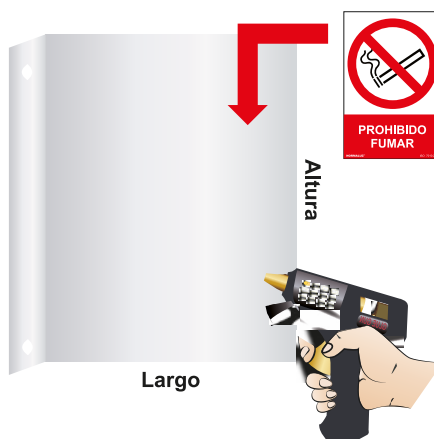

BANDEROLA TERMOLACADA EN BLANCO POR LAS DOS CARA
*2 agujeros de 3 mm