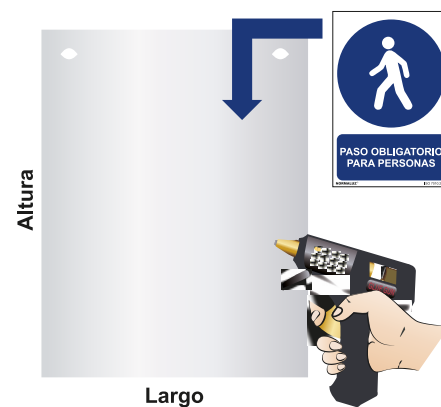

SEÑAL PARA TECHO TERMOLACADA EN BLANCO POR LAS DOS CARA
*2 agujeros de 3 mm