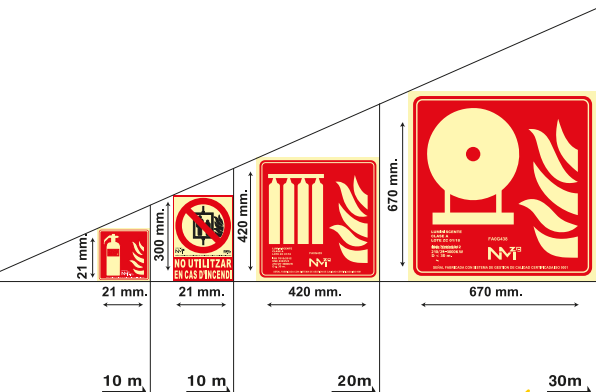

**CLASE B (PVC 0'7 mm)**  
 B00101-E.....210X300

DISTANCIA DE VISIÓN MÁXIMA EN METROS

LOS DISEÑOS DE LAS SEÑALES DE EXTINCIÓN SE ESTÁN ACTUALIZANDO, ÉSTOS PUEDEN VARIAR.