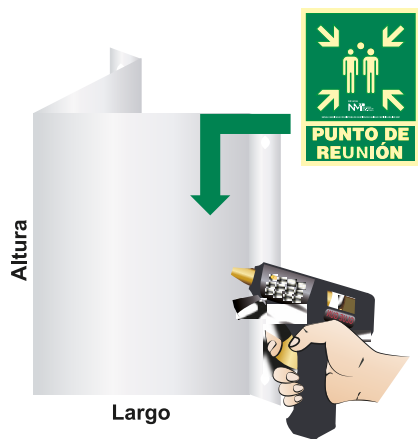

PANORÁMICA TERMOLACADA EN BLANCO POR UNA CARA
*4 agujeros de 3 mm