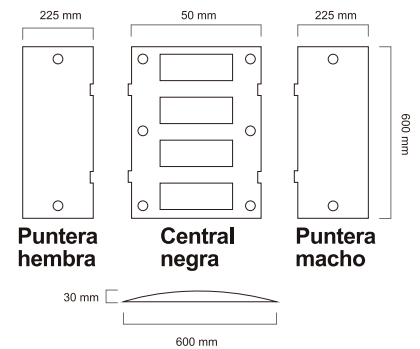

Medidas: 500 x 600 x 30  
 Ref: BA20360 (central negra)  
 Tornillos necesarios: 6 Ref. BA20000

Medidas: 225 x 600 x 30  
 Ref: BA20302 (puntera negra macho)  
 Ref: BA20303 (puntera negra hembra)  
 Tornillos necesarios: 2 Ref. BA20000