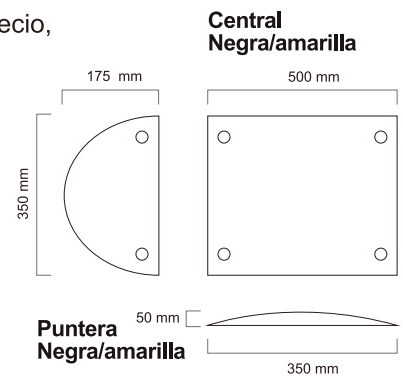

Fabricado en caucho reciclado, **se suministra en colores amarillo y negro, mitad de cada color.** Colocación con tornillería. Los tornillos no incluidos en el precio, se suministran con los resaltos.

Medidas: 500 x 350 x 50
Ref: BA20435 (central amarilla)
Ref: BA20335 (central negra)
Tornillos necesarios: 4 Ref. BA20000
*Se sirve la pareja (Amarillo/negro) no se puede servir un solo color

Medidas: 175 x 350 x 50
Ref: BA20401 (puntera amarilla)
Ref: BA20301 (puntera negra)
Tornillos necesarios: 2 Ref. BA20000

Fabricado en caucho negro reciclado, acabado con pintura amarilla reflectante. Colocación con tornillería. Los tornillos no incluidos en el precio, se suministran con los resaltos.

Medidas: 500 x 600 x 30
Ref: BA20360 (central negra)
Tornillos necesarios: 6 Ref. BA20000

Medidas: 225 x 600 x 30
Ref: BA20302 (puntera negra macho)
Ref: BA20303 (puntera negra hembra)
Tornillos necesarios: 2 Ref. BA20000

Fabricado en caucho reciclado, se suministra en colores amarillo y negro, mitad de cada color. Colocación con tornillería. Los tornillos no incluidos en el precio, se suministran con los resaltos.

Medidas: 500 x 900 x 50
Ref: BA20390 (central negra)
Tornillos necesarios: 5 Ref. BA20000

Medidas: 250 x 900 x 50
Ref: BA20304 (puntera negra macho)
Ref: BA20305 (puntera negra hembra)
Tornillos necesarios: 3 Ref. BA20000

Tornillo
Ref: BA20000
*Tornillos incluidos en caja
(no incluidos en el precio)