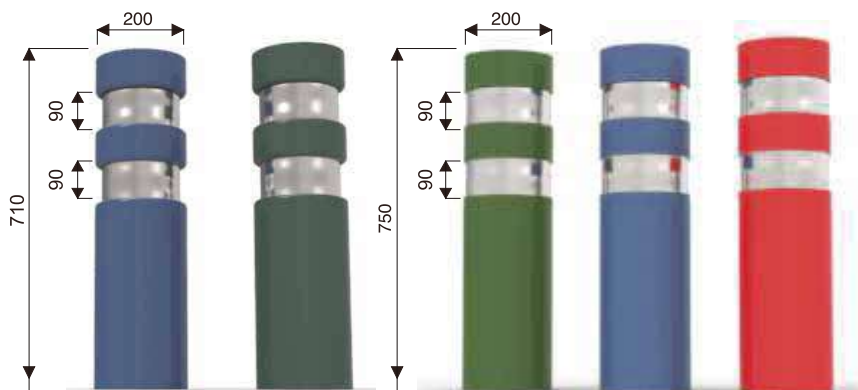

BALIZAS CILÍNDRICAS

BA51972 Verde
BA51872 Azul

BA51975 Verde
BA51875 Azul
BA51775 Rojo

NORMATIVA

Fabricados conforme a las siguientes normativas técnicas:

UNE 135363: Norma en materiales de origen polimérico.

UNE 135330: Norma referente a materiales retrorreflectantes. Características y métodos de ensayo.

UNE 135350: Norma referente a materiales retrorreflectantes. Determinación de la visibilidad nocturna mediante el coeficiente de retrorreflexión.

UNE 53118: Norma sobre materiales plásticos. Determinación de la temperatura de reblandecimiento.

UNE 53104: Norma sobre materiales plásticos. Envejecimiento artificial acelerado de materiales plásticos.

UNE 5328: Norma referente a la absorción de agua.

CARACTERÍSTICAS TÉCNICAS

- Fabricado en PE especial
- No contaminante
- Gran flexibilidad
- Resistente a impactos
- Resistente a degradación solar
- Incluye dos franjas reflectantes de alta visibilidad

BA50145

BOLARDO NARANJA DE TPE

Material Reciclado y Reciclable

Medidas:
Alto 450 mm.
Diámetro 80 mm.

Los tornillos no incluidos en el precio, se suministran con los bolardos

BA50175

BOLARDO NARANJA DE TPE

Material Reciclado y Reciclable

Medidas:
Alto 750 mm.
Diámetro 80 mm.

Los tornillos no incluidos en el precio, se suministran con los bolardos

BA52480

BOLARDO ABATIBLE REFLECTANTE

Fabricado en dos piezas, baliza y base.

Alto 800 mm.
Diámetro 100 mm.
Base 280 mm.

Los tornillos no incluidos en el precio, se suministran con los bolardos

BA30000

Tornillos Bolardos (3 unidades).

Los tornillos no incluidos en el precio, se suministran con los bolardos.