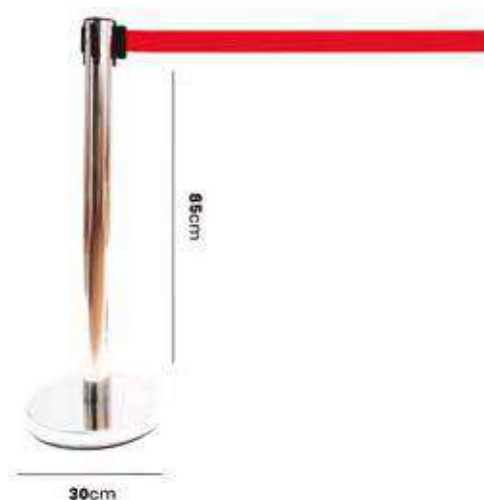

BA50090

Poste separador **INOX** con cinta extensible de 2 metros color **ROJO**.
Alto 910 mm, diametro 51 mm, base 320 mm
Peso: 7,65 kilos