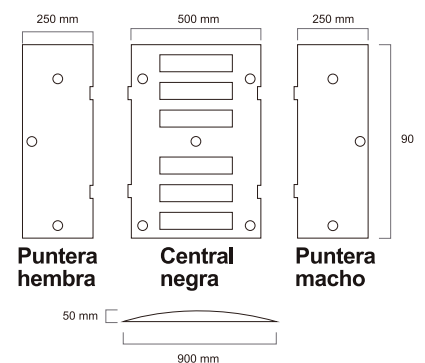

Tornillo
Ref: BA20000
*Tornillos incluidos en caja
(no incluidos en el precio)