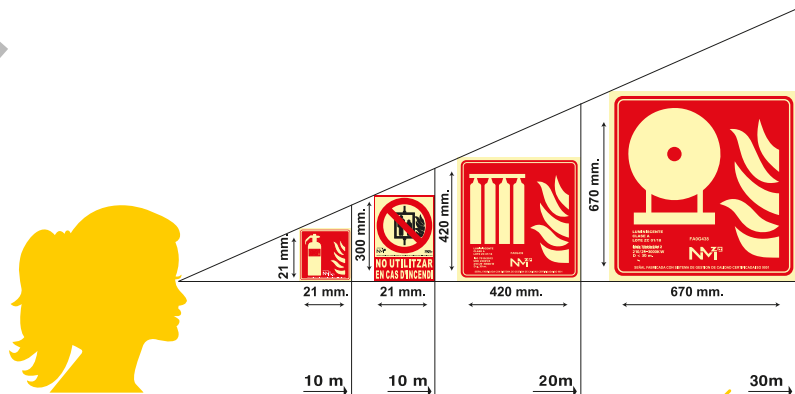

## EUSKARA

CLASE A (ALUMINIO 0'5 mm)  
FA00901-E.....210X300

DISTANCIA DE VISIÓN MÁXIMA EN METROS

**SERVICIO DE ENTREGA INMEDIATO**

**VIAL**

**SIN PEDIDO MÍNIMO**

**TENEMOS A SU DISPOSICIÓN LAS FICHAS  
TÉCNICAS DE TODAS NUESTRAS SEÑALES**