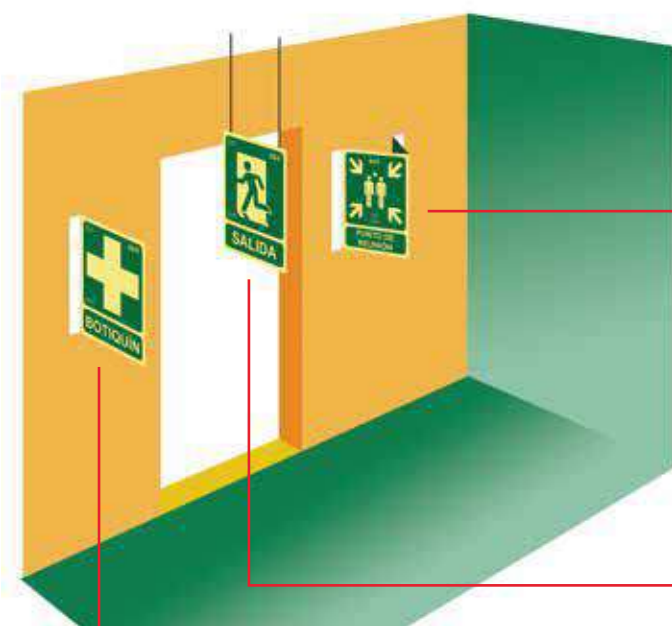

Largo x Altura

S1101.....	300X105
S1102.....	402X105
S1103.....	300X150
S1104.....	320X160
S1105.....	210X210
S1106.....	224X224
S1107.....	300X224
S1108.....	210X300
S1109.....	224X300
S1110.....	420X300
S1111.....	420X420

Largo x Altura

S0101.....	300X105
S0102.....	402X105
S0103.....	300X150
S0104.....	320X160
S0105.....	210X210
S0106.....	224X224
S0107.....	300X224
S0108.....	210X300
S0109.....	224X300
S0110.....	420X300
S0111.....	420X420

Largo x Altura

S0201.....	300X105
S0202.....	402X105
S0204.....	320X160
S0206.....	224X224
S0207.....	300X224
S0209.....	224X300
S0210.....	420X300