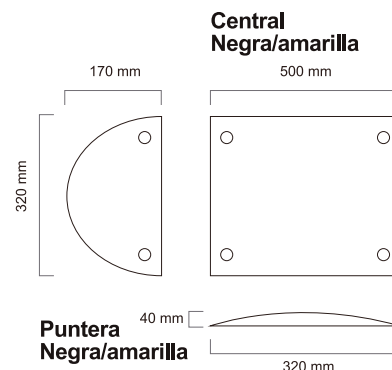

Resalto de plástico, **se suministra en colores amarillo y negro, mitad de cada color.** Instalación con tornillería. Los tornillos no incluidos en el precio, se suministran con los resaltos

Medidas: 500 x 320 x 40
Ref: BA22135 (central negra)
Ref: BA22235 (central amarilla)
Tornillos necesarios: 4 Ref. BA20100
*Se sirve la pareja (Amarillo/negro) no se puede servir un solo color
Medidas: 175 x 350 x 40
Ref: BA22201 (puntera amarilla)
Ref: BA22101 (puntera negra)
Tornillos necesarios: 2 Ref. BA20100

Protector de cables de 2 canales

Medidas: 1000 x 250 x 50
Ref: BA20600
Medidas canal interior: 30 x 30 mm

Protector de cable de 3 canales

Medidas: 900 x 500 x 70
Ref: BA20690
Medidas Canal interior:
Alto 60 mm y Ancho 50 mm
Soportan vehículos de hasta
3.500 kg.

Todos nuestros
productos se
sirven con
código de barras