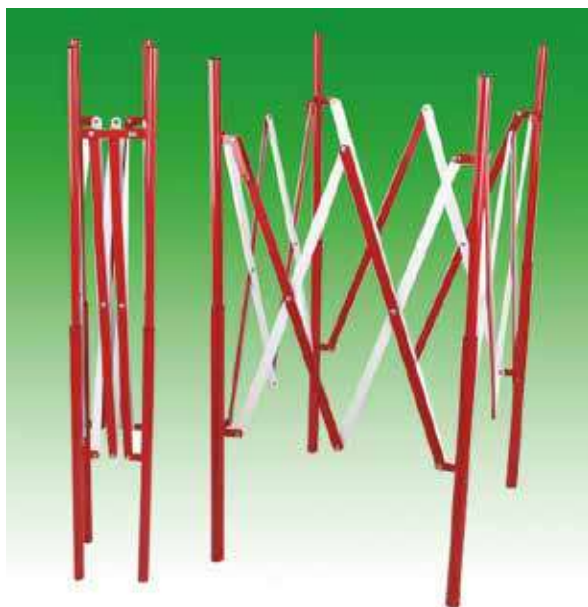

**BA50005**

Soporte pared acero **INOX** con cinta **ROJA** de 2 m. x 47 mm.  
Alto 122 mm, diametro 55 mm  
Peso: 450 gramos.

**BA50105**

Soporte pared negro con cinta **NEGRA** de 2 m. x 47 mm.  
Alto 122 mm, diametro 55 mm  
Peso: 450 gramos.

**BA60013**

Valla metálica cuadrada. Plegable,  
lacada al horno en rojo y blanco

Plegada: 150 x 150 x 1150 mm.  
Abierta: 1300 x 1030 x 850 mm alto

**BA60025**

Valla metálica plegable,  
lacada al horno en rojo y blanco