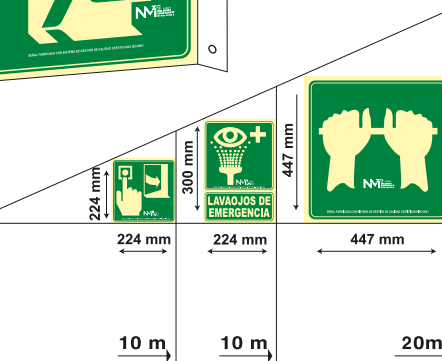

CLASE B (PVC 0'7 mm)  
B17020  
CLASE A (PVC 1 mm)  
A17720

DISTANCIA DE VISIÓN MÁXIMA EN METROS

NORMATIVA EN REVISIÓN. LAS MEDIDAS Y PICTOGRAMAS PUEDEN SER ACTUALIZADOS